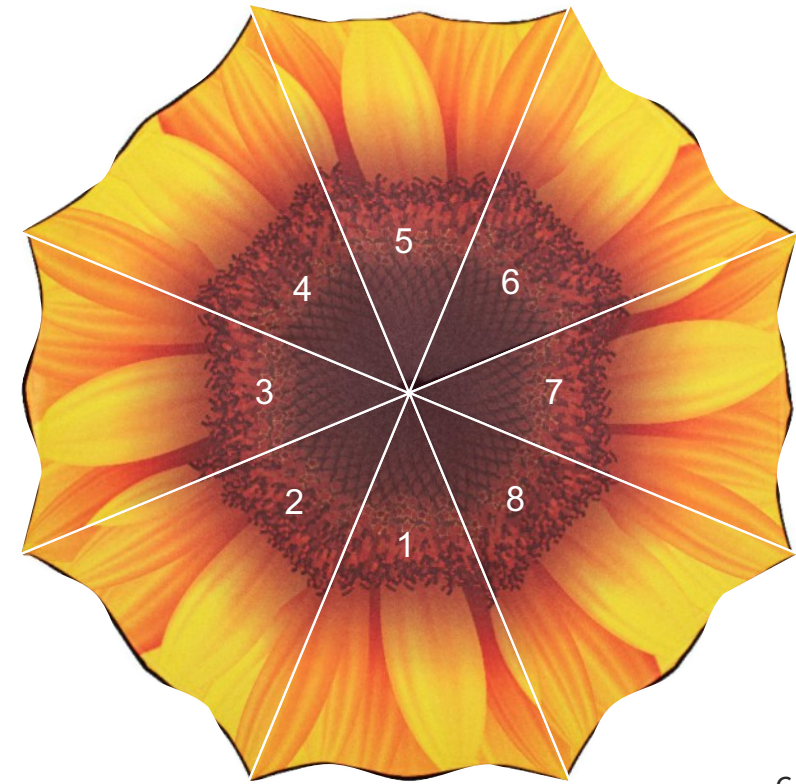

Art. 1198

Kom./Com.: XXX
Auftrag/Order: XXX
Version: 1 - Datum - Kürzel
Menge/Quantity: Stück/pcs

Bezugsfarbe/Cover colour: Sonnenblume / Sunflower

Veredelung/Printing:

- | | | | |
|---|---|---|---|
| <input type="checkbox"/> Segment 1
Panel 1 | <input type="checkbox"/> Segment 2
Panel 2 | <input type="checkbox"/> Segment 3
Panel 3 | <input type="checkbox"/> Segment 4
Panel 4 |
| <input type="checkbox"/> Segment 5
Panel 5 | <input type="checkbox"/> Segment 6
Panel 6 | <input type="checkbox"/> Segment 7
Panel 7 | <input type="checkbox"/> Segment 8
Panel 8 |
| <input type="checkbox"/> Allover | <input type="checkbox"/> Schließband
Strap | <input type="checkbox"/> Futteral
Sleeve | <input type="checkbox"/> Griff
Handle |

Gehrichtung/
Walking Direction

nicht farb- und maßstabsgetreu , Verzerrungen computertechnisch bedingt /
not true to colour and scale, distortions may caused by computer design

Bilder exemplarisch / Pictures exemplary

Druckgröße/Printing size: mm
Position: mittig, ca. 3-4 cm vom unteren Rand /
 centered, approx. 3-4 cm from lower rim

Hinweis/Note:

Maßstab/Scale 1:5
 Max. Druckfläche/Max. printing size: 170x180x280 mm
 Größe Segment/Size panel: 40x52 cm