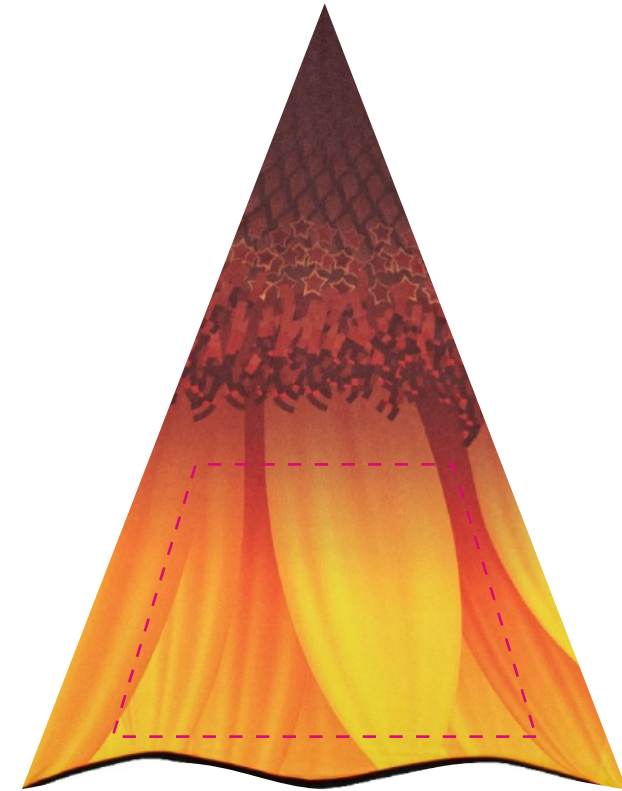

Druckgröße/Printing size: mm
Position: mittig, ca. 3-4 cm vom unteren Rand /
 centered, approx. 3-4 cm from lower rim

Hinweis/Note:

Maßstab/Scale 1:5
 Max. Druckfläche/Max. printing size: 170x180x280 mm
 Größe Segment/Size panel: 40x52 cm